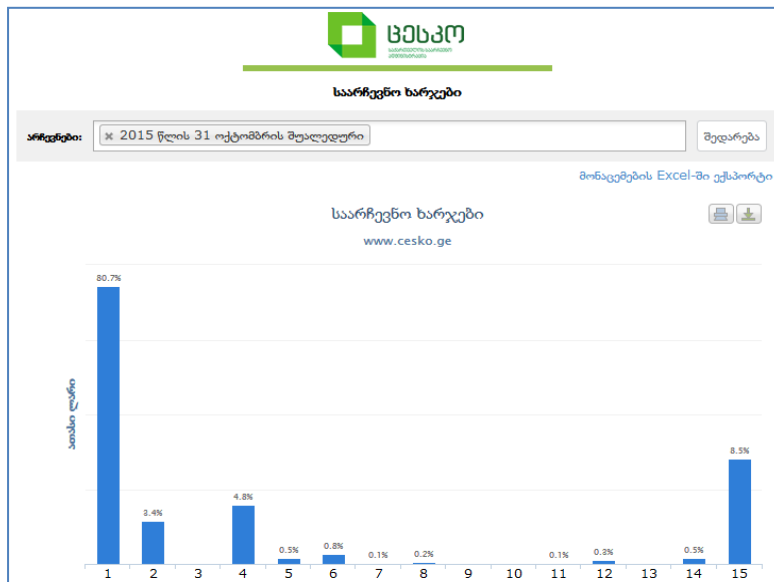

მომხმარებლის ინსტრუქცია

საწყისი გვერდი

საწყის გვერდზე electioncosts.cec.gov.ge განთავსებულია ბაზა არჩევნების ხარჯების შესახებ.

მონაცემების მიღება

სასურველ არჩევნებზე კურსორის დაწკაპუნებით გამოიტანება გრაფიკულ-თანხობრივი ინფორმაცია არჩევნების ხარჯების შესახებ

საძიებო ველი „არჩევნები“

საძიებო ველში „არჩევნები“ კურსორის დაწკაპუნებით ბაზიდან ერთდროულად აირჩევა დამატებით ერთი ან რამდენიმე არჩევნები.

ფუნქცია „შედარება“

ფუნქციაზე „შედარება“ კურსორის დაწკაპუნებით ხორციელდება სხვადასხვა არჩევნების ხარჯების მონაცემების ერთმანეთთან შედარება.

საწყის გვერდზე გადასვლა

ცესკოს ლოგოზე კურსორის დაწკაპუნებით ხდება საწყის გვერდზე გადასვლა.

მონაცემების ბეჭდვა და ექსპორტი

მონაცემების ექსპორტი excel-ში.

მონაცემების ბეჭდვა და ექსპორტი PNG, JPEG, PDF, SVG ფორმატებში.