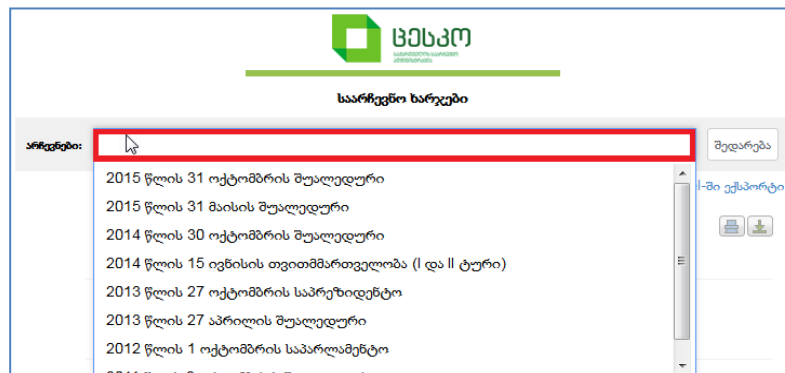

მომხმარებლის ინსტრუქცია

საწყისი გვერდი

საწყის გვერდზე electioncosts.cec.gov.ge განთავსებულია ბაზა არჩევნების ხარჯების შესახებ.

მონაცემების მიღება

სასურველ არჩევნებზე კურსორის დაწკაპუნებით გამოიტანება გრაფიკულ-თანხობრივი ინფორმაცია არჩევნების ხარჯების შესახებ

საძიებო ველი „არჩევნები“

საძიებო ველში „არჩევნები“ კურსორის დაწკაპუნებით ბაზიდან ერთდროულად აირჩევა დამატებით ერთი ან რამდენიმე არჩევნები.

ფუნქცია „შედარება“

ფუნქციაზე „შედარება“ კურსორის დაწკაპუნებით ხორციელდება სხვადასხვა არჩევნების ხარჯების მონაცემების ერთმანეთთან შედარება.