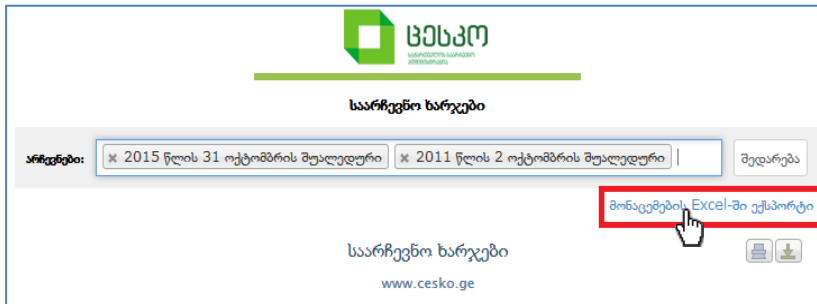

საძიებო ველი „არჩევნები“

საძიებო ველში „არჩევნები“ კურსორის დაწკაპუნებით ბაზიდან ერთდროულად აირჩევა დამატებით ერთი ან რამდენიმე არჩევნები.

ფუნქცია „შედარება“

ფუნქციაზე „შედარება“ კურსორის დაწკაპუნებით ხორციელდება სხვადასხვა არჩევნების ხარჯების მონაცემების ერთმანეთთან შედარება.

საწყის გვერდზე გადასვლა

ცესკოს ლოგოზე კურსორის დაწკაპუნებით ხდება საწყის გვერდზე გადასვლა.

მონაცემების ბეჭდვა და ექსპორტი

მონაცემების ექსპორტი excel-ში.

მონაცემების ბეჭდვა და ექსპორტი PNG, JPEG, PDF, SVG ფორმატებში.