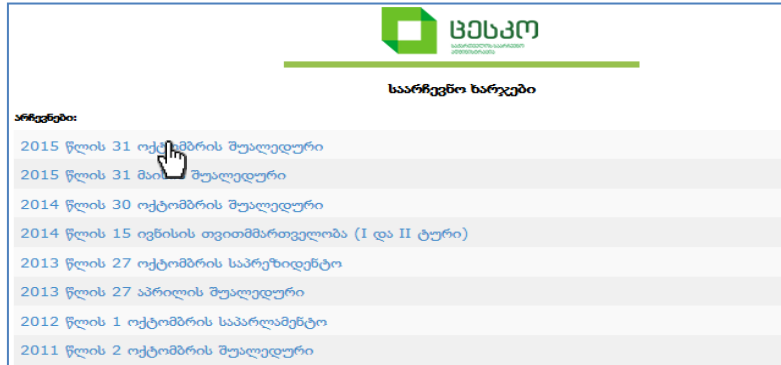

მომხმარებლის ინსტრუქცია

საწყისი გვერდი

საწყის გვერდზე electioncosts.cec.gov.ge განთავსებულია ბაზა არჩევნების ხარჯების შესახებ.

მონაცემების მიღება

სასურველ არჩევნებზე კურსორის დაწკაპუნებით გამოიტანება გრაფიკულ-თანხობრივი ინფორმაცია არჩევნების ხარჯების შესახებ

საძიებო ველი „არჩევნები“

საძიებო ველში „არჩევნები“ კურსორის დაწკაპუნებით ბაზიდან ერთდროულად აირჩევა დამატებით ერთი ან რამდენიმე არჩევნები.

ფუნქცია „შედარება“

ფუნქციაზე „შედარება“ კურსორის დაწკაპუნებით ხორციელდება სხვადასხვა არჩევნების ხარჯების მონაცემების ერთმანეთთან შედარება.